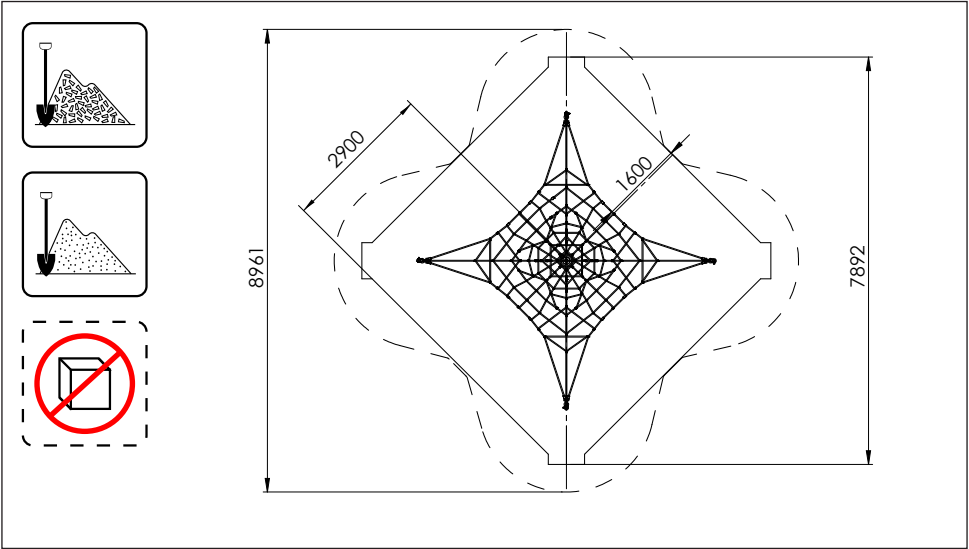

35kG

x1

2.1 : Dome

x1

2.2 : Net

1

2

2