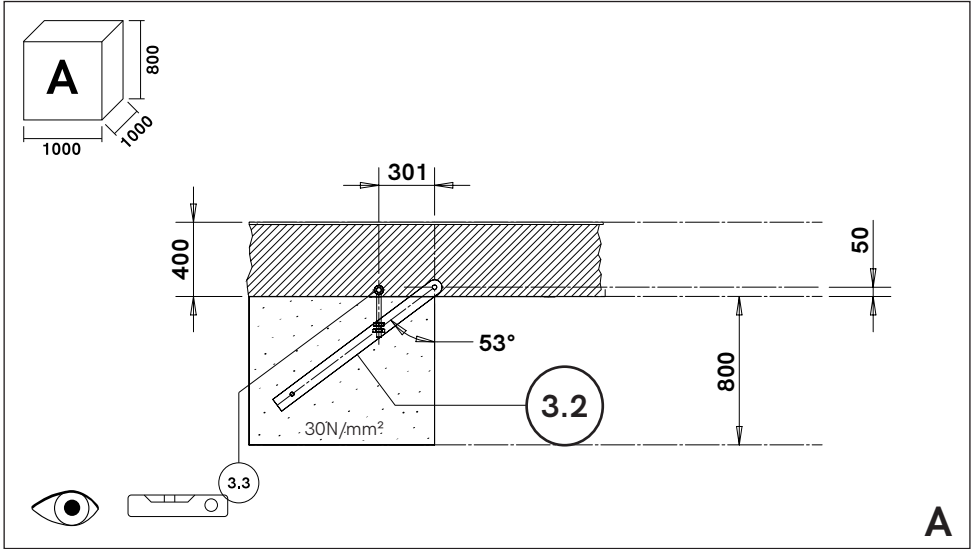

35kG

x1

2.1 : Dome

x1

2.2 : Net

1

2

2