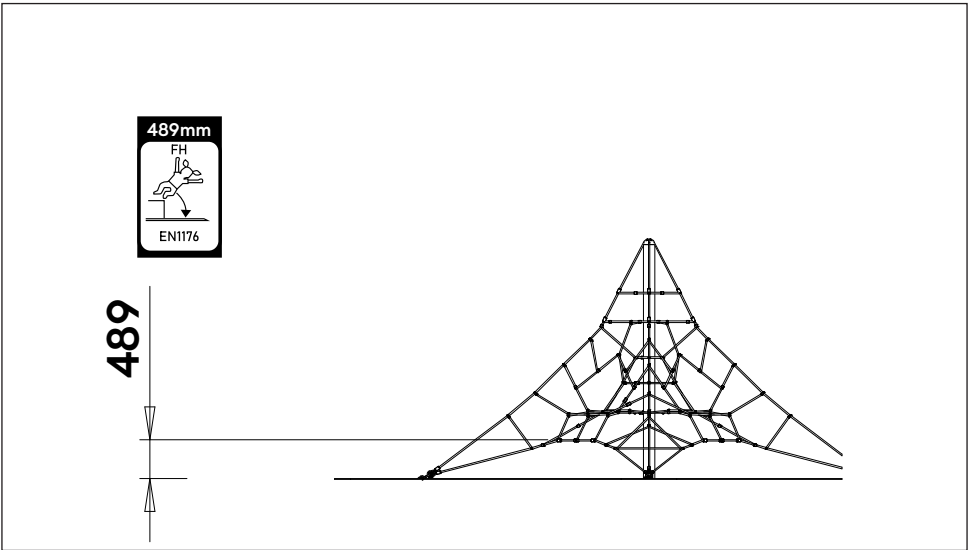

35kG

x1

2.1 : Dome

x1

2.2 : Net

1

2

2