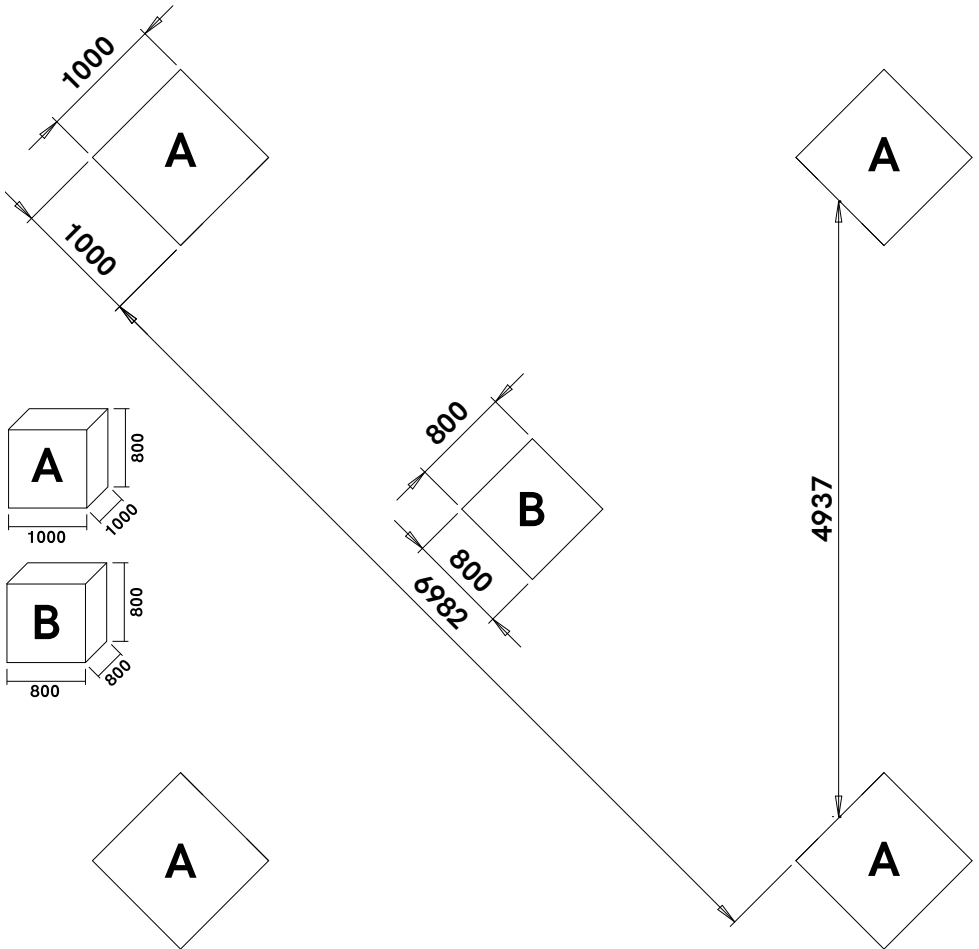

35kG

x1

2.1 : Dome

x1

2.2 : Net

1

2

2